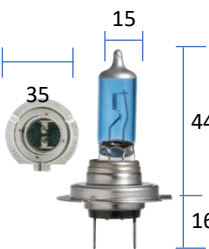

**PRICE INC.
GST**

P/N: 48366BL2
12V 55W H7 PLUS 100 (PX26d)
Performance Globes
(2 per BL Pack)

\$42.00

P/N: 48346BL2
12V 55W H7
PLUS 100 (PX26d) Performance Globes
(2 per BL Pack)

\$29.00

P/N: 48476BL2
12V 55W H7
INTENSE PLUS 30 (PX26d) Performance
Globes
(2 per BL Pack)